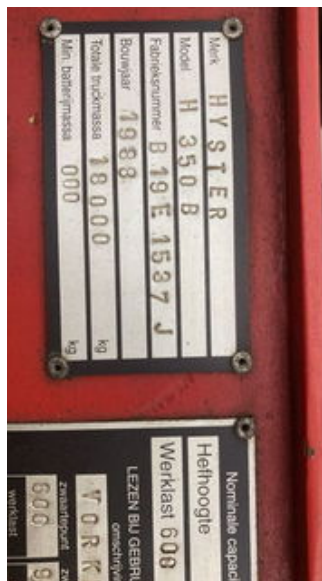

Hyster H350 H350B

Algemene kenmerken

Merk	Hyster
Subcategorie	Vorkheftruck
Bouwjaar	1988
Afgelezen urenstand	5281
Conditie	Gebruikt

Eigenschappen

Doorrijhoogte

420mm

Hyster H350 H350B

Accessoires