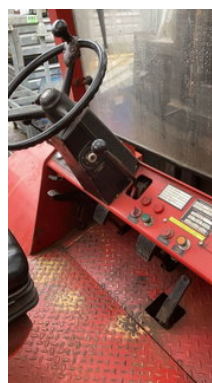

Hyster H350 H350B

Algemene kenmerken

Merk	Hyster
Subcategorie	Vorkheftruck
Bouwjaar	1988
Afgelezen urenstand	5281
Conditie	Gebruikt

Eigenschappen

Doorrijhoogte

420mm

Hyster H350 H350B

Accessoires