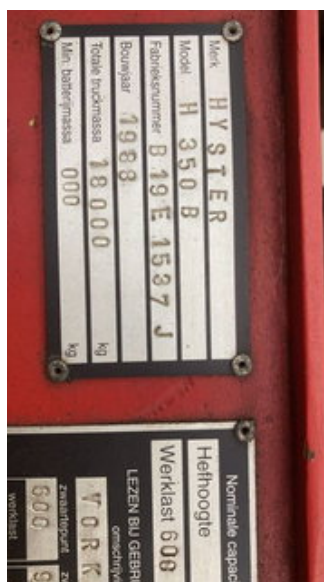

Hyster H350 H350B

Algemene kenmerken

Merk	Hyster
Subcategorie	Vorkheftruck
Bouwjaar	1988
Afgelezen urenstand	5281
Conditie	Gebruikt

Eigenschappen

Doorrijhoogte

420mm

Hyster H350 H350B

Accessoires