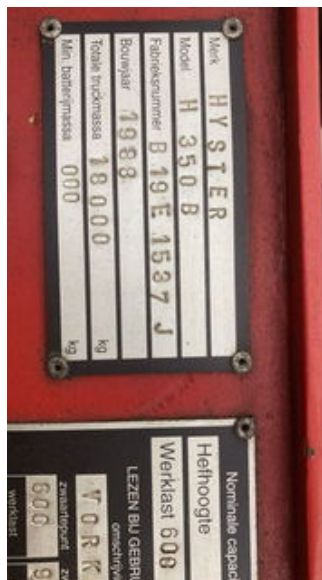

Hyster H350 H350B

Algemene kenmerken

Merk	Hyster
Subcategorie	Vorkheftruck
Bouwjaar	1988
Afgelezen urenstand	5281
Conditie	Gebruikt

Eigenschappen

Doorrijhoogte

420mm

Hyster H350 H350B

Accessoires