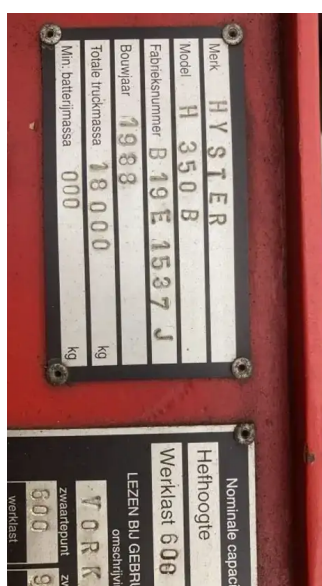

Hyster H350 H350B

Algemene kenmerken

Merk	Hyster
Subcategorie	Vorkheftruck
Bouwjaar	1988
operatingHours	5281
Conditie	Gebruikt

Hyster H350 H350B

Accessoires