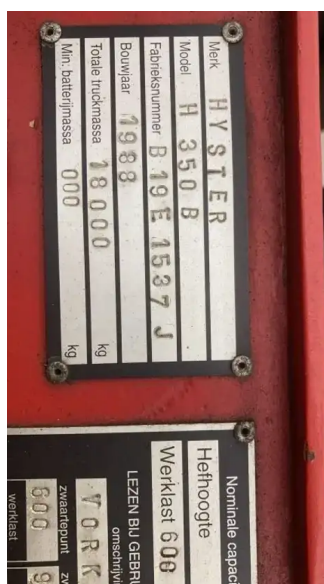

Hyster H350 H350B

Allgemeine Merkmale

Marke	Hyster
Unterkategorie	Gabelstapler
Baujahr	1988
operatingHours	5281
Zustand	Gebraucht

Hyster H350 H350B

Zubehör