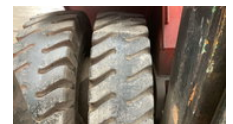

Hyster H350 H350B

Allgemeine Merkmale

Marke	Hyster
Unterkategorie	Gabelstapler
Baujahr	1988
Abgelesene Betriebsstunden	5281
Zustand	Gebraucht

Eigenschappen

Durchfahrtshöhe

420mm

Hyster H350 H350B

Zubehör