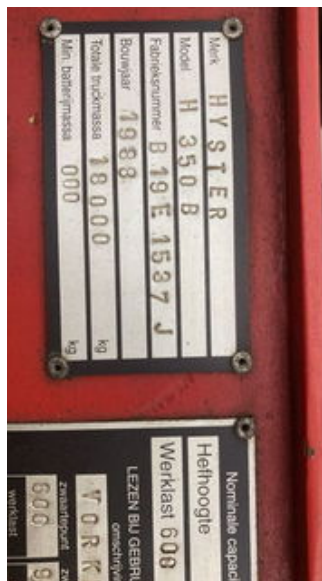

## Hyster H350 H350B

### Allgemeine Merkmale

Marke	Hyster
Unterkategorie	Gabelstapler
Baujahr	1988
Betriebszeiten	5281
Zustand	Gebraucht

### Eigenschappen

Durchfahrtshöhe

420mm

Hyster H350 H350B

Zubehör