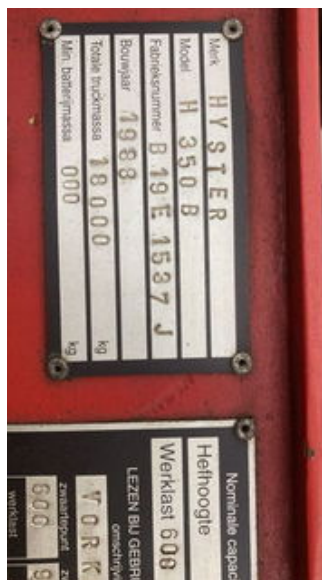

Hyster H350 H350B

Allgemeine Merkmale

Marke	Hyster
Unterkategorie	Gabelstapler
Baujahr	1988
Abgelesene Betriebsstunden	5281
Zustand	Gebraucht

Eigenschappen

Durchfahrtshöhe

420mm

Hyster H350 H350B

Zubehör