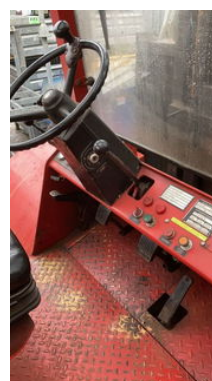

## Hyster H350 H350B

### Allgemeine Merkmale

Marke	Hyster
Unterkategorie	Gabelstapler
Baujahr	1988
Abgelesene Betriebsstunden	5281
Zustand	Gebraucht