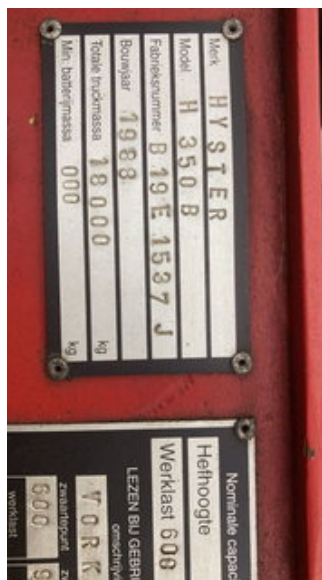

Hyster H350 H350B

Allgemeine Merkmale

Marke	Hyster
Unterkategorie	Gabelstapler
Baujahr	1988
Abgelesene Betriebsstunden	5281
Zustand	Gebraucht

Eigenschappen

Durchfahrtshöhe

420mm

Hyster H350 H350B

Zubehör