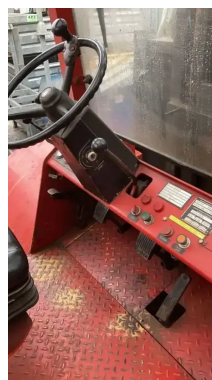

Hyster H350 H350B

Allgemeine Merkmale

Marke	Hyster
Unterkategorie	Gabelstapler
Baujahr	1988
operatingHours	5281
Zustand	Gebraucht

Hyster H350 H350B

Zubehör