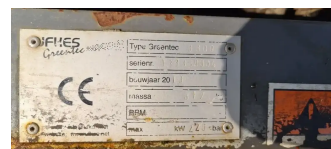

Greentec 3300 3300

Allgemeine Merkmale

Marke	Greentec
Unterkategorie	Verschiedenes Anbaugerät
Baujahr	2013
Zustand	Gebraucht

IFHES Greentec	Type Greentec
serienr.	
Drummaat 20	
Intossa	
BSM	
max.	600 / 2 / 100